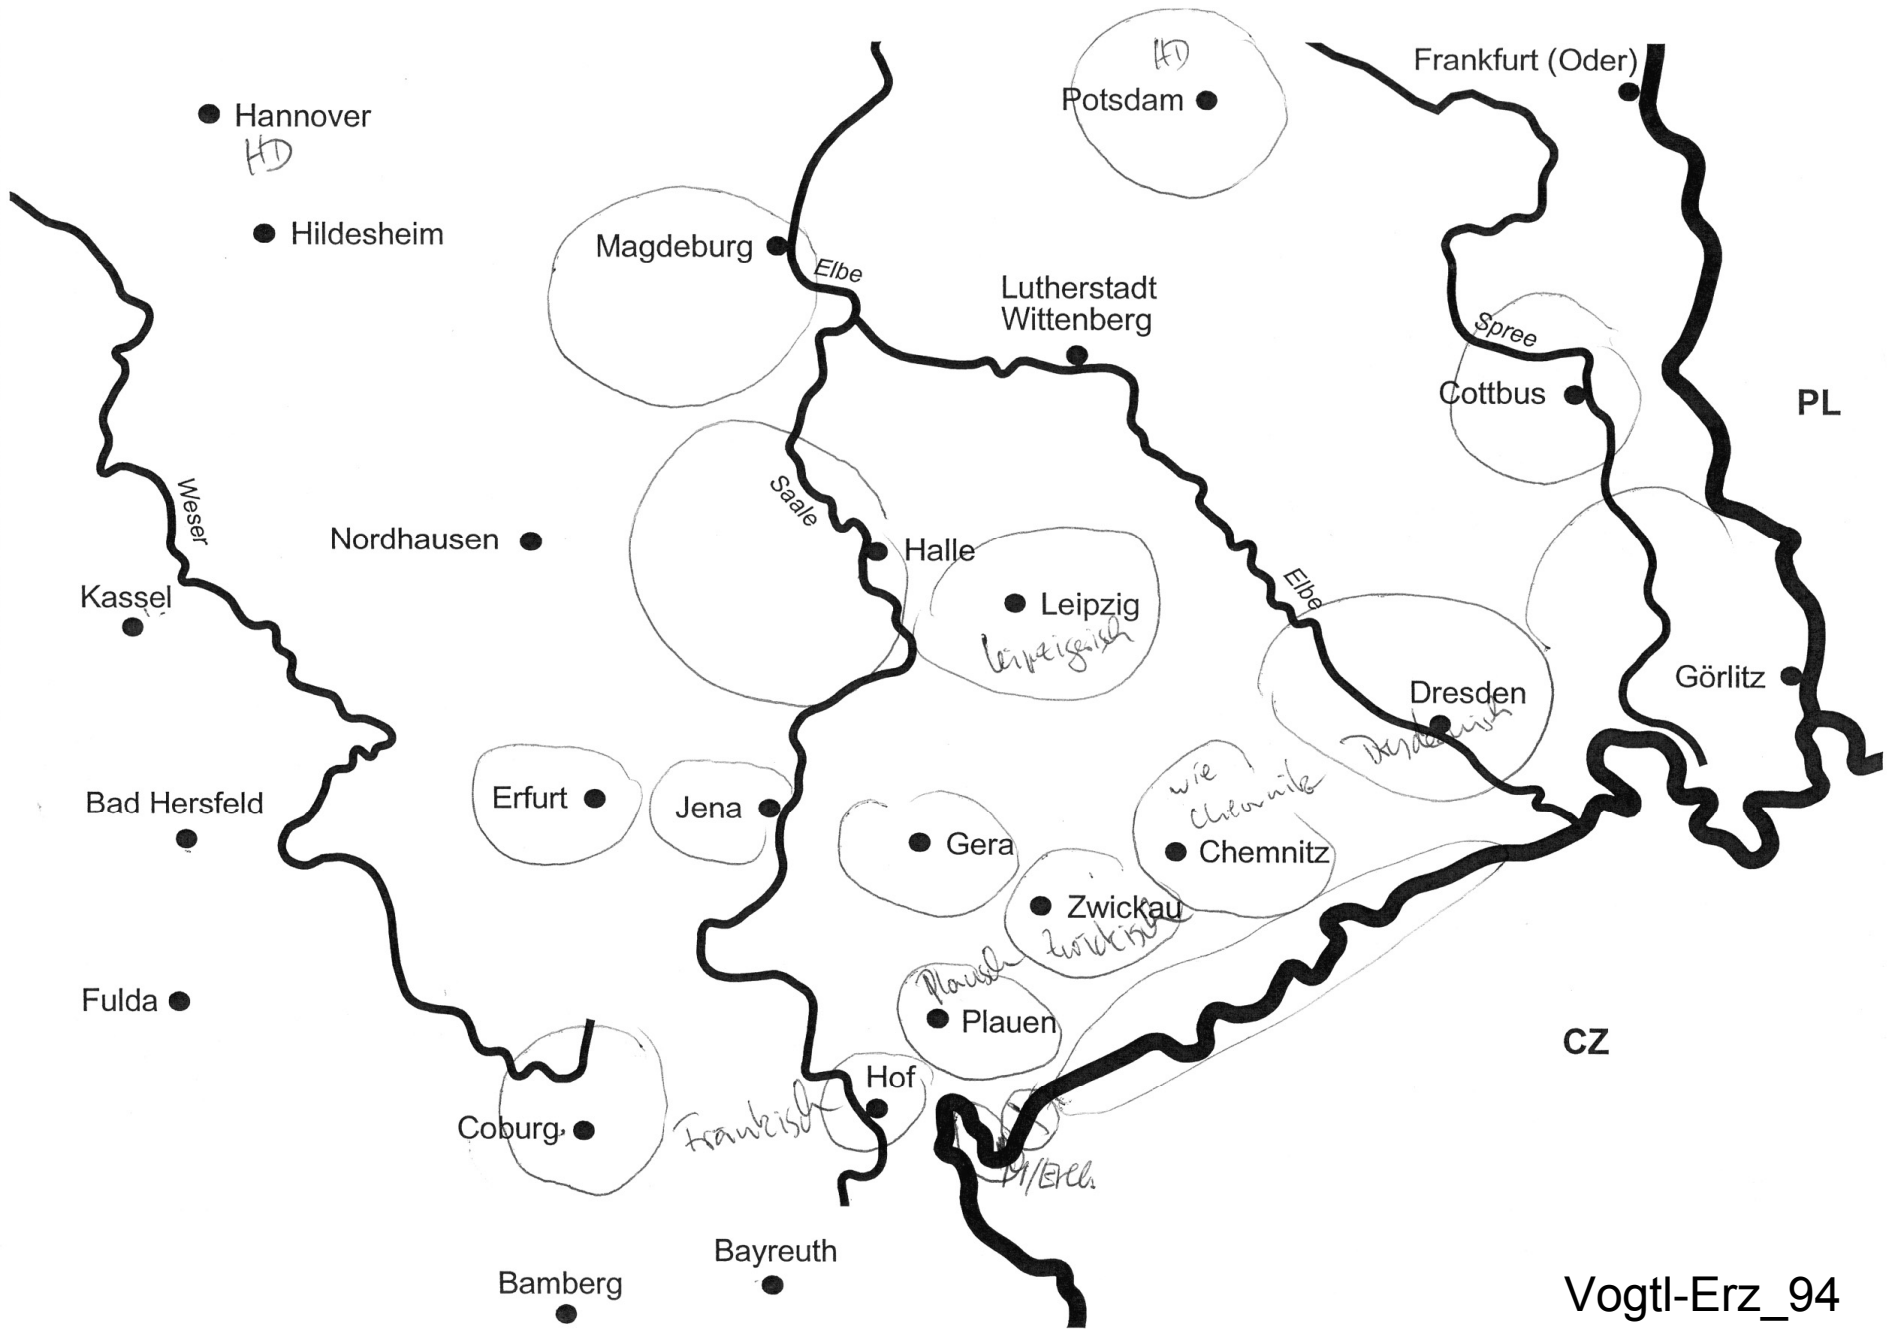

Vogtl-Erz_91

HD

Besten District

"Sachsen-Anhalt"

a.T. Sachsen

Oberlausitz

hemisch

Erzgebirge HD

Harz (untes. D.)

SACHSEN

X912

Vogtland

Franken

Vogtl-Erz_92

Vogtl-Erz_93

Vogtl-Erz_94

Vogtl-Erz_106

Vogtl-Erz_107

Vogtl-Erz_108

Vogtl-Erz_109

Vogtl-Erz_110

Vogtl-Erz_117

- Vogtl-Erz_120
- CZ
- 1 West
 - 2 Mittel
 - 3 Ost
- } Erzgebirgisch
- 4 Vogtländisch
 - 5 Dresdner Sächsisch
 - 6 Leipziger Sächsisch
 - 7 Brandenburger Sächsisch